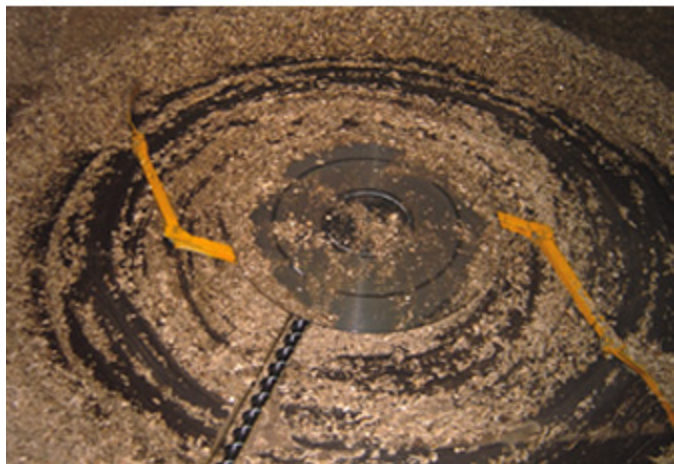

Individuell tilpassning - det riktige utmatersystem til ethvert behov.

Før at få en stabil og driftsikker utmatning av fyrings mediet er det viktig å velge det riktige utmatersystem. Alle HDG's utmatersystemer tilpasses de bygningsmessige forhold hos kunden, og den nødvendige mate mengde.

- **HDG Bladfjærmater**
- **HDG Stangmater**
- **HDG Lenkearmmater**
- **HDG Pellets sugesystem**
- **HDG trøpillesnegle til udmadning fra siloer**
- **HDG transportsnegl HES**

Vi står naturligvis til rådighet med alle nødvendige informasjon, for å kunne tilby det optimale system - både driftsmessig og investeringsmessig.

Alle HDG's utmatersystemer produseres etter