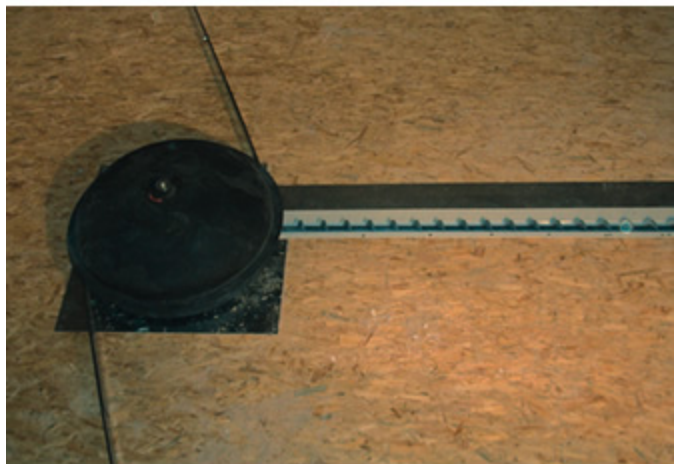

Individuell tilpassning - det riktige utmatersystem til ethvert behov.

Før at få en stabil og driftsikker utmatning av fyrings mediet er det viktig å velge det riktige utmatersystem. Alle HDG's utmatersystemer tilpasses de bygningsmessige forhold hos kunden, og den nødvendige mate mengde.

- **HDG Bladfjærmater**
- **HDG Stangmater**
- **HDG Lenkearmmater**
- **HDG Pellets sugesystem**
- **HDG trøpillesnegle til udmadning fra siloer**
- **HDG transportsnegl HES**

Vi står naturligvis til rådighet med alle nødvendige informasjon, for å kunne tilby det optimale system - både driftsmessig og investeringsmessig.

Alle HDG's utmatersystemer produseres etter