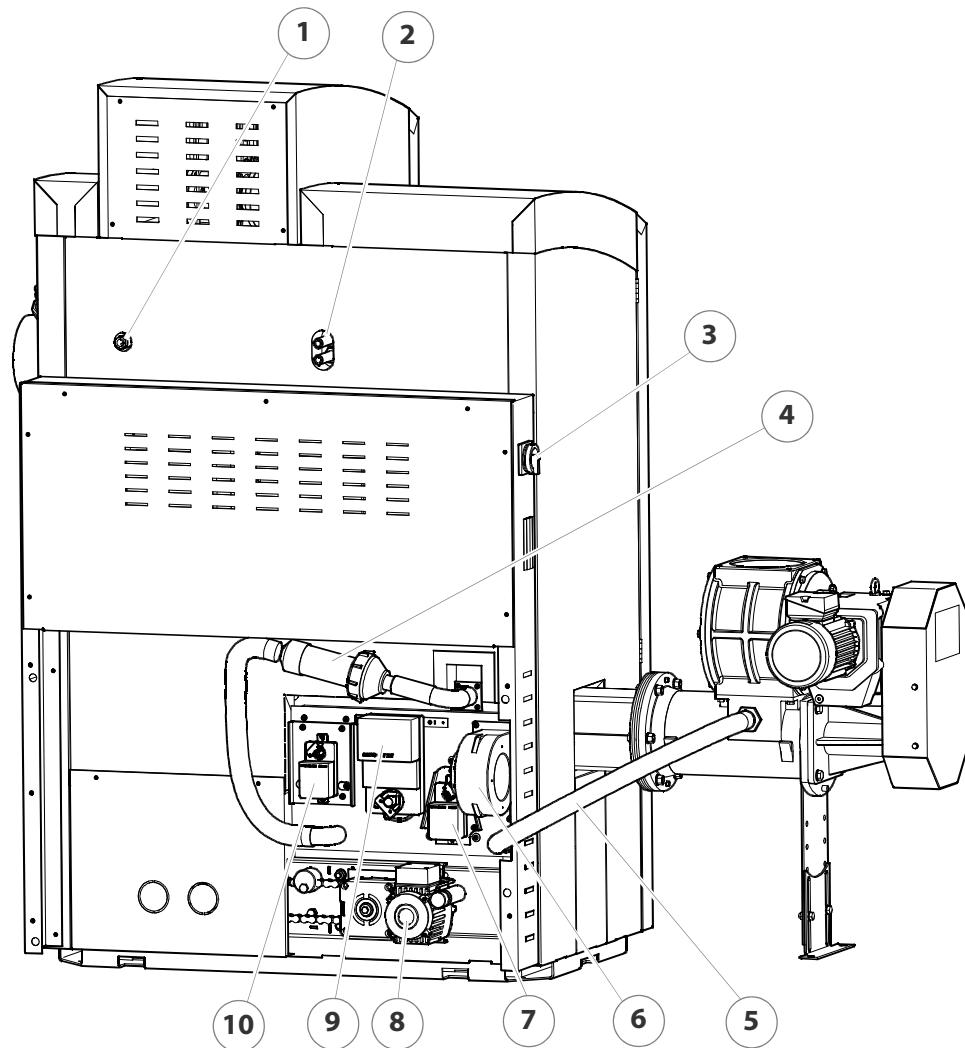

BAKSIDE HDG COMPACT 50/65/80

Figur 1/3 - Bakside varmekjeler HDG Compact 50/65/80

- 1 Tilkobling av føler i lomme for termisk utløpsikring (DN 15 IG)
- 2 Tilkoblinger sikkerhetsvarmeveksler (DN 15 IG)
- 3 Hovedbryter
- 4 Tenningsvifte
- 5 Trykkutligningslange
- 6 Forbrenningsluftvifte
- 7 Aktuatormotor primærluft
- 8 Feiemotor
- 9 Motor tipping rist
- 10 Aktuatormotor sekundærluft