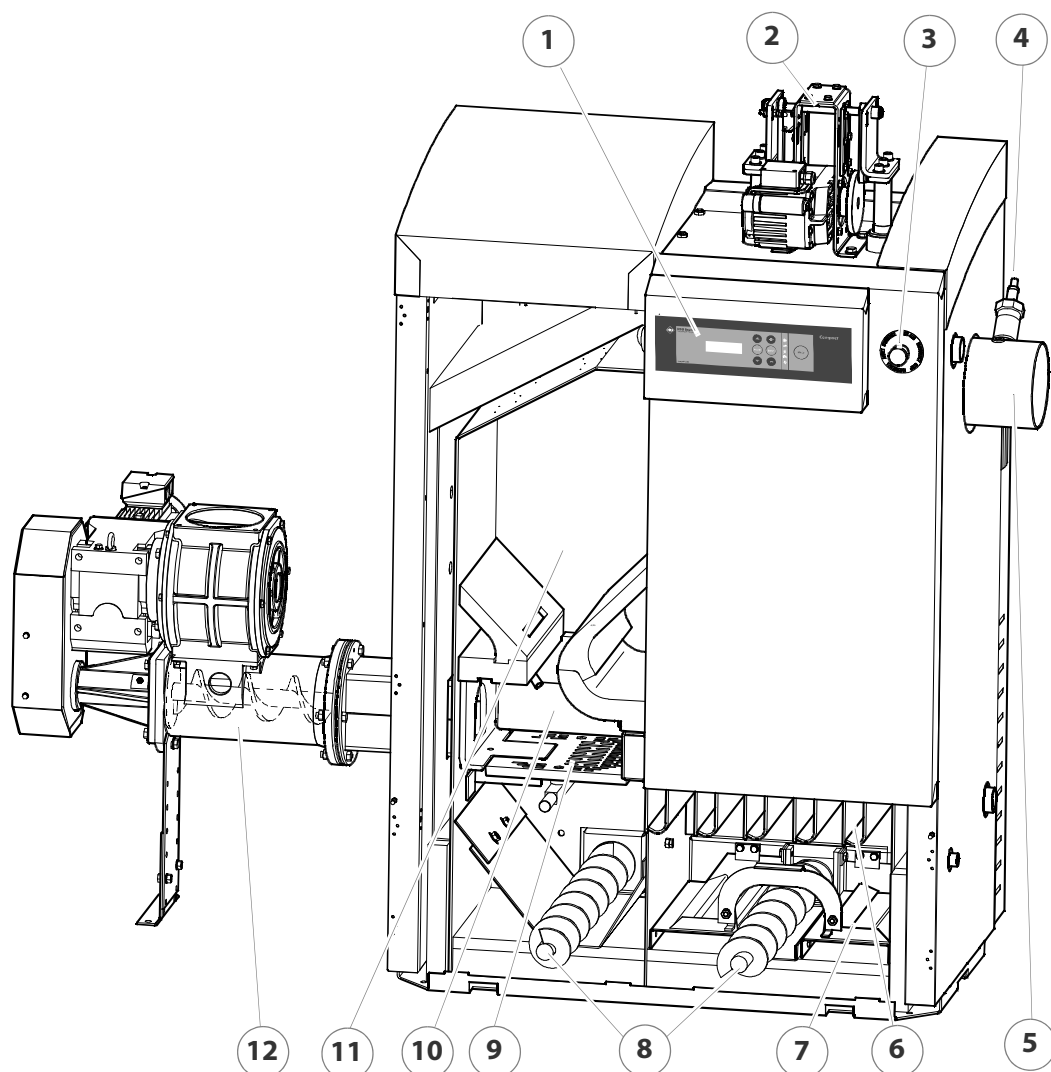

FRAMSIDE HDG COMPACT 50/65/80

Figur 1/2 - Framside varmekjele HDG Compact 50/65/80

1. 1 Betjeningsenhet HDG Compatronic
2. 2 Feiemotor
3. 3 NØDSTOPP-bryter
4. 4 Lambda-sonde
5. 5 Avgassrør
6. 6 Varmevekslerflater
7. 7 Aske-stangutmating
8. 8 Feieskruer
9. 9 Tipperist
10. 10 Brennkammer primærforbrenning
11. 11 Brennkammer sekundærforbrenning
12. 12 Mating